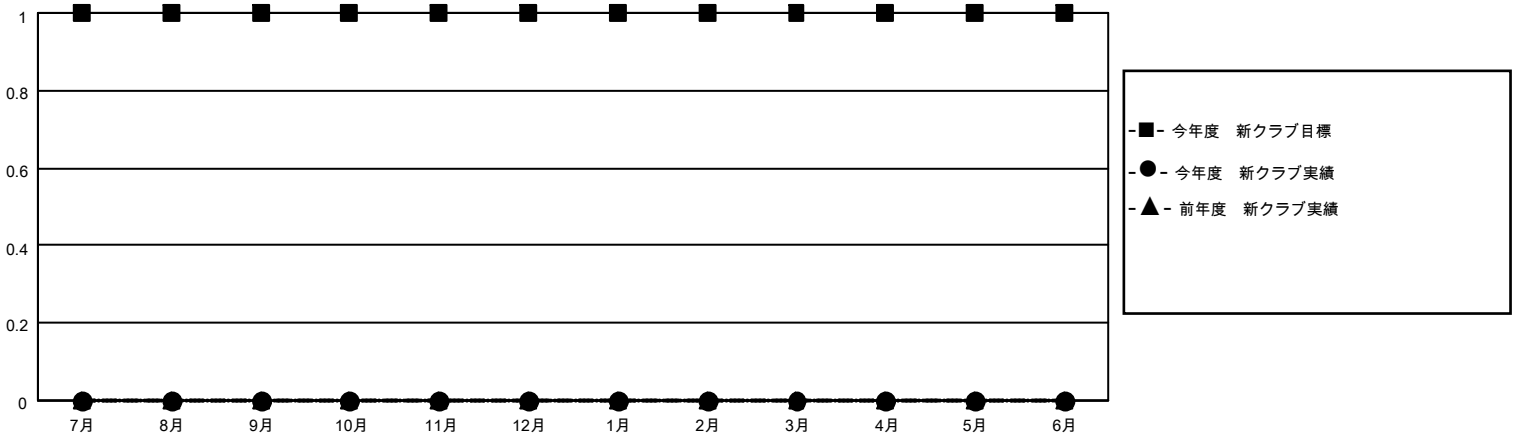

MONTHLY MEMBERSHIP PROGRESS REPORT

地域 JAPAN

District 336 A

Results as of: 8/31/2021

クラブ			
結果 : 2021-2022			
四半期	新クラブ目標	新クラブ	解散クラブ
7月/8月/9月	1	0	0
10月/11月/12月	0	0	0
1月/2月/3月	0	0	0
4月/5月/6月	0	0	0

名			
結果 : 2021-2022			
四半期	会員純増目標	会員増強実績	退会者 (転籍を含む) 実際
7月/8月/9月	60	96	93
10月/11月/12月	20	0	0
1月/2月/3月	20	0	0
4月/5月/6月	20	0	0

新クラブ目標及び実績累計