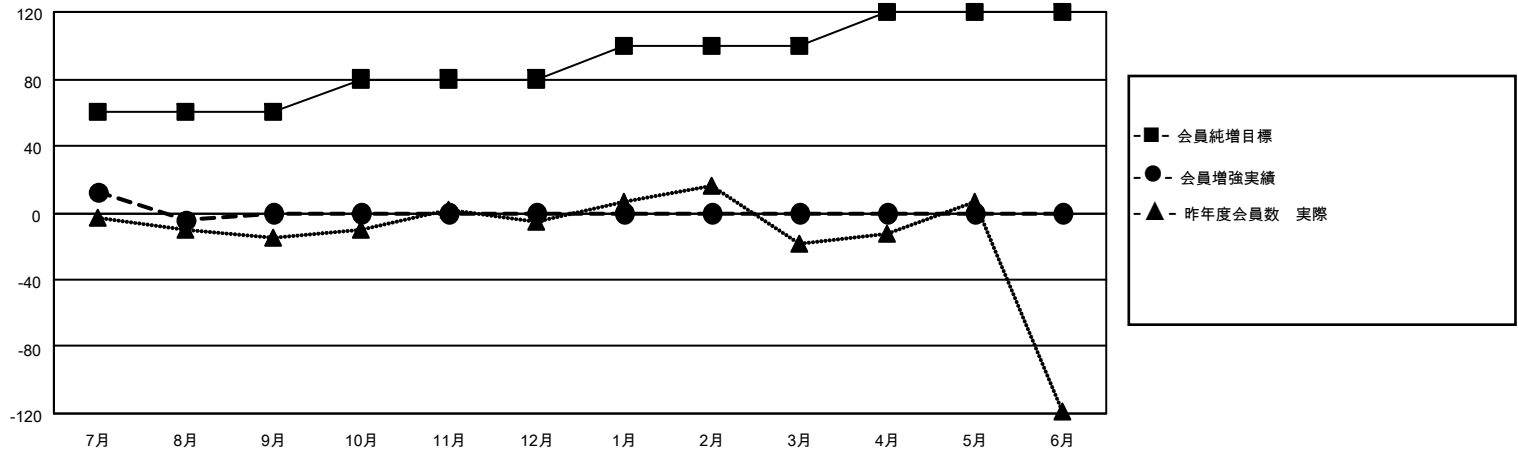

MONTHLY MEMBERSHIP PROGRESS REPORT

地域 JAPAN

District 336 A

Results as of: 8/31/2021

クラブ			
結果 : 2021-2022			
四半期	新クラブ目標	新クラブ	解散クラブ
7月/8月/9月	1	0	0
10月/11月/12月	0	0	0
1月/2月/3月	0	0	0
4月/5月/6月	0	0	0

名			
結果 : 2021-2022			
四半期	会員純増目標	会員増強実績	退会者 (転籍を含む) 実際
7月/8月/9月	60	96	93
10月/11月/12月	20	0	0
1月/2月/3月	20	0	0
4月/5月/6月	20	0	0

新クラブ目標及び実績累計

会員目標及び実績累計

解散クラブ: 0	54 CLUBS OF 140 一名以上の新会 員を登録	男女別	
退会者		男性	4,167 (76.92%)
物故会員 8	会員累計データを見るには、ここをクリック	女性	1,250 (23.08%)
クラブ解散 0		NON BINARY	0 (0.00%)
その他 85		PREFER NOT TO ANSWER	0 (0.00%)
合計 93		世帯主/家族会員合計	1,586
		国際会費半額の家族会員	842